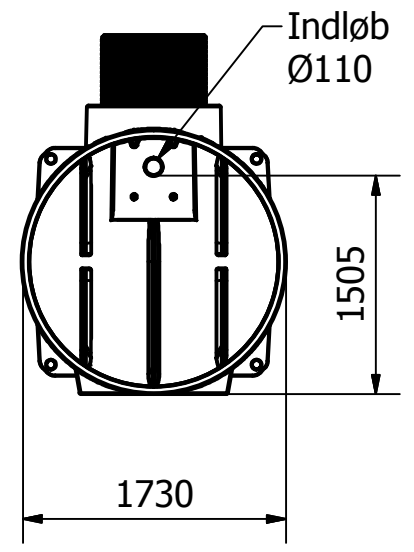

6 1 5 1 4 3 1 2 1 1

2400

10000

Indløb  
Ø110

1505

1730

Ø600/680

Alle mål er angivet i mm.

Tlf. Watercare:	70 25 65 37	Date	18-05-2015
		Dobbeltvægget tank	
		225019000 19000 L.	

6 1 5 1 4 3 1 2 1 1