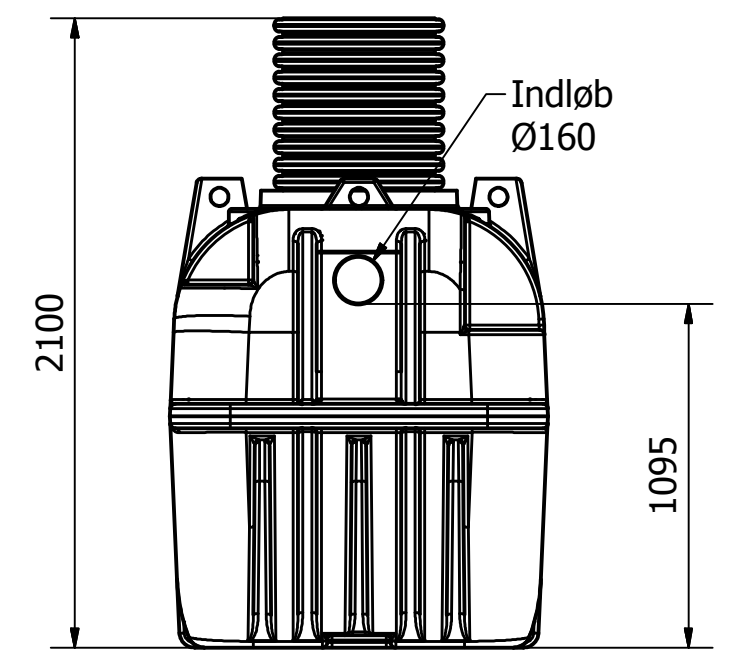

6 1 5 1 4 3 1 2 1 1

D  
C  
B  
A

Alle mål er angivet i mm.  
Denne tank er med flydelukke og uden ES334 alarm.

Designed by Maja Reedtz Tokerød	Tif Watercare: 70 25 65 37	Date 27-03-2015
		Udskiller
		223372110 10ls koalecens