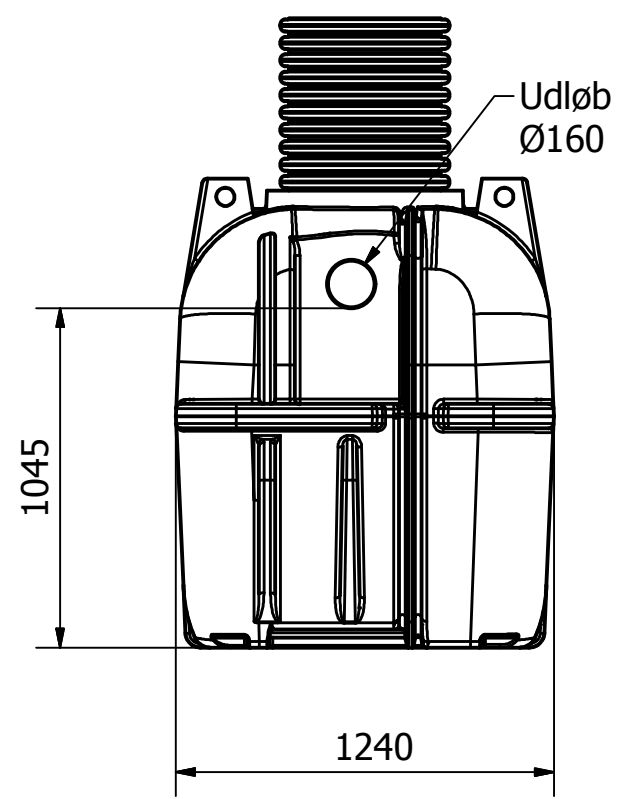

6 1 5 1 4 3 1 2 1 1

D  
C  
B  
A

Alle mål er angivet i mm.  
Denne tank er med flydelukke og uden ES334 alarm.

Designed by Maja Reedtz Tokerød	Tif Watercare: 70 25 65 37	Date 27-03-2015
		Udskiller
		223372110 10ls koalecens

6 1 5 1 4 3 1 2 1 1