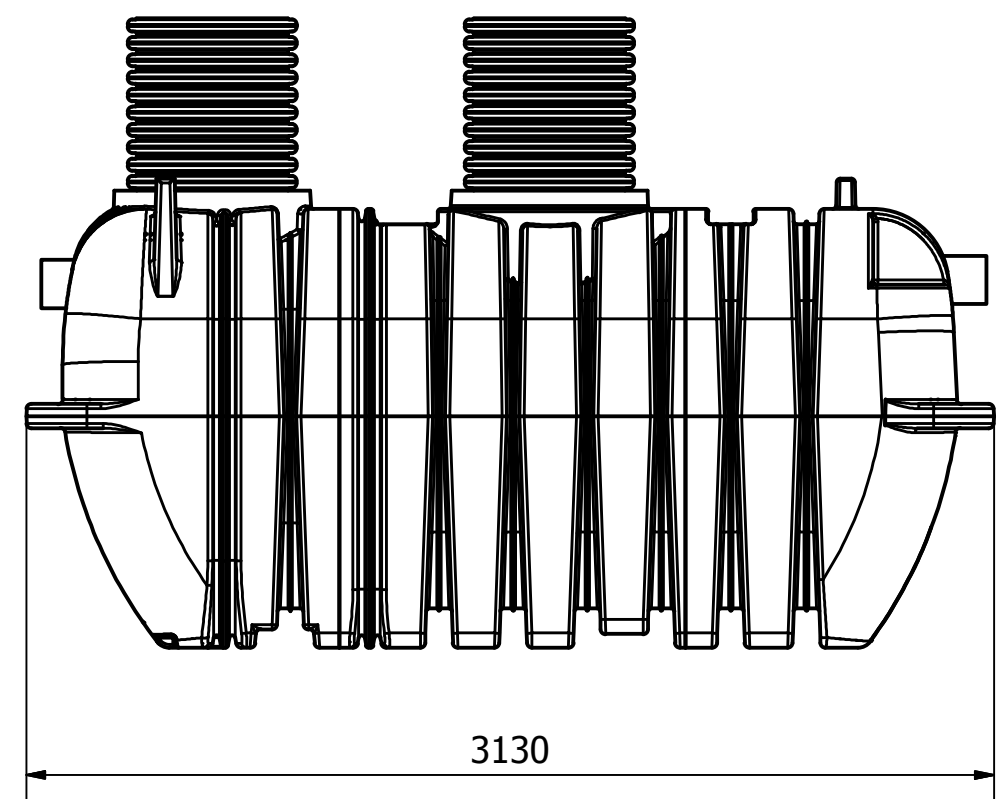

6 1 5 1 4 3 1 2 1 1

D  
C  
B  
A

Alle mål er angivet i mm.  
Denne tank er med flydelukke og uden ES334 alarm.

Designed by Maja Reedtz Tokerød	Tif Watercare: 70 25 65 37	Date 27-03-2015
		Udskiller
		223372110 10ls koalecens

6 1 5 1 4 3 1 2 1 1