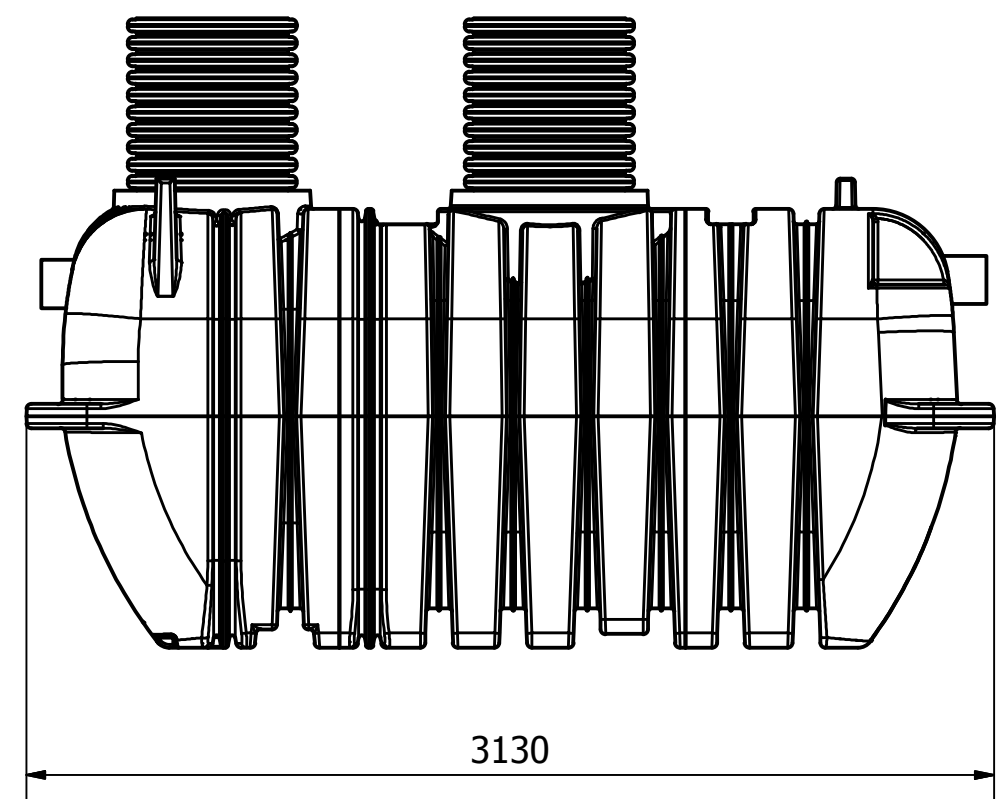

6 1 5 1 4 3 1 2 1 1

D
C
B
A

Alle mål er angivet i mm.
Denne tank er med flydelukke og med ES334 alarm.

Designed by Maja Reedtz Tokerød	Tif Watercare: 70 25 65 37	Date 27-03-2015
		Udskiller
		223372410 10ls koalecens

6 1 5 1 4 3 1 2 1 1