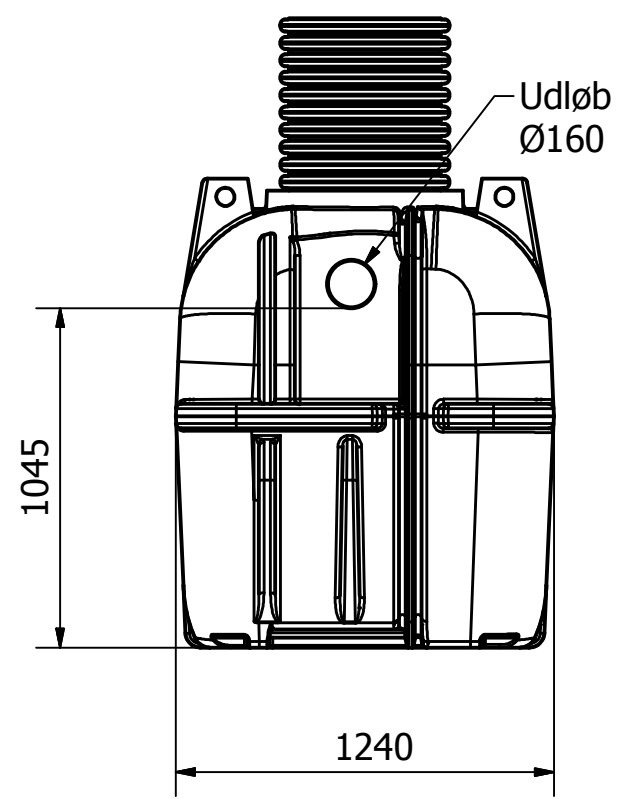

6 1 5 1 4 3 1 2 1 1

D
C
B
A

Alle mål er angivet i mm.
Denne tank er med flydelukke og med ES334 alarm.

Designed by Maja Reedtz Tokerød	Tif Watercare: 70 25 65 37	Date 27-03-2015
		Udskiller
		223372410 10ls koalecens

6 1 5 1 4 3 1 2 1 1