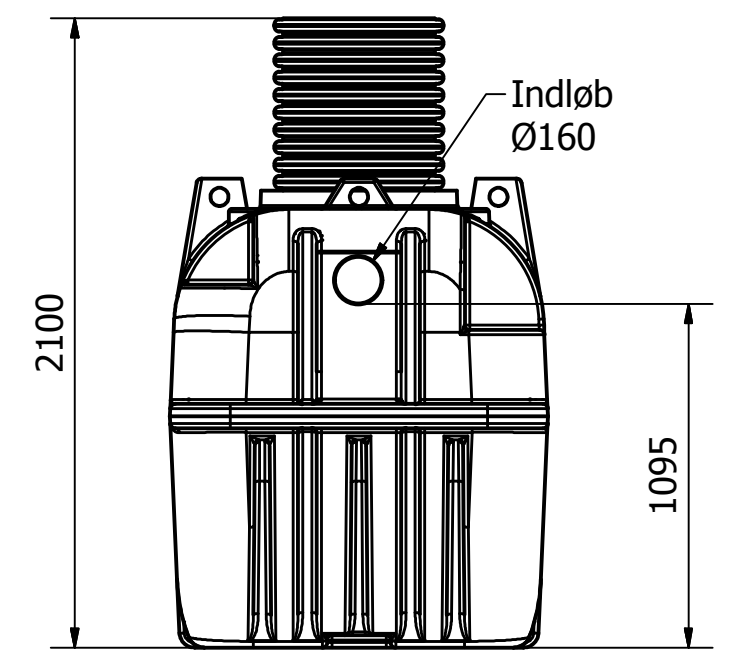

6 1 5 1 4 3 1 2 1 1

D
C
B
A

Alle mål er angivet i mm.
Denne tank er med flydelukke og med ES334 alarm.

Designed by Maja Reedtz Tokerød	Tif Watercare: 70 25 65 37	Date 27-03-2015
		Udskiller
		223372410 10ls koalecens