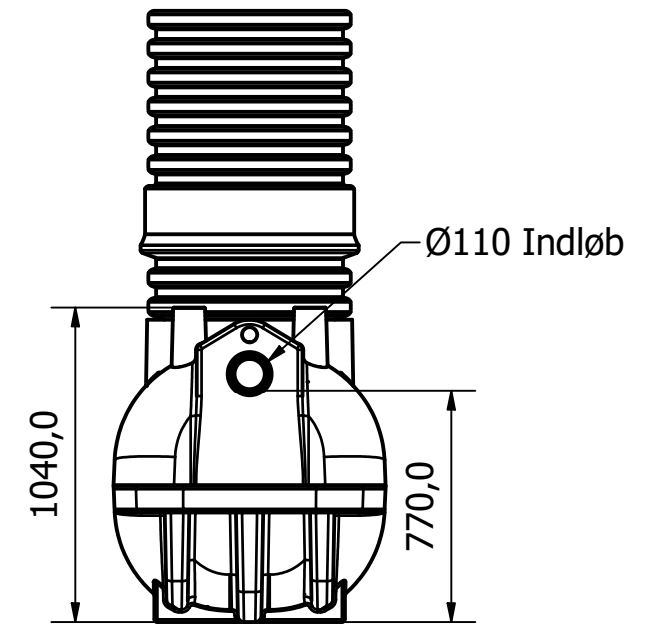

Right

Front

Left

Top

Værdierne i nedenstående tabel er vejledende.  
Afvigelser kan forekomme.

Oliekapacitet	Olielagtykkelse	Olievolumen
100%	238 mm	0,4 m <sup>3</sup>
70%	166 mm	0,27 m <sup>3</sup>
63%	150 mm	0,24 m <sup>3</sup>

Tlf. Watercare:  
70 25 65 37

Varenummer / Projekt  
223372103

Info  
Alle mål i mm ± 3% afvigelse

Ark  
1 / 1

Titel  
Klasse 1 - koalescensudskiller

Størrelsesforhold  
1 : 25

Volumen / kapacitet  
3 L/s

Dato  
24-03-2020

Format  
A3

waterCare