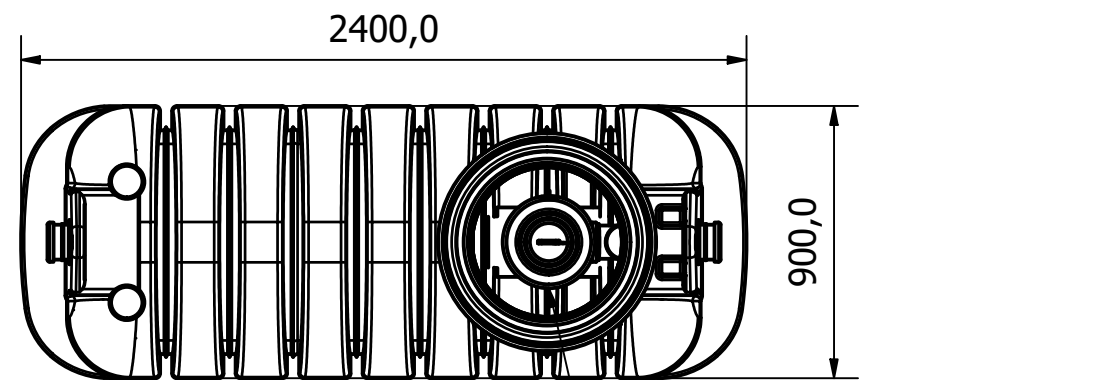

Right

Front

Left

Top

Værdierne i nedenstående tabel er vejledende.  
Afvigelser kan forekomme.

Oliekapacitet	Olielagtykkelse	Olievolumen
100%	238 mm	0,4 m <sup>3</sup>
70%	166 mm	0,27 m <sup>3</sup>
63%	150 mm	0,24 m <sup>3</sup>

Tlf. Watercare:  
70 25 65 37

Varenummer / Projekt  
223372103

Info  
Alle mål i mm ± 3% afvigelse

Ark  
1 / 1

Titel  
Klasse 1 - koalescensudskiller

Størrelsesforhold  
1 : 25

Volumen / kapacitet  
3 L/s

Dato  
24-03-2020