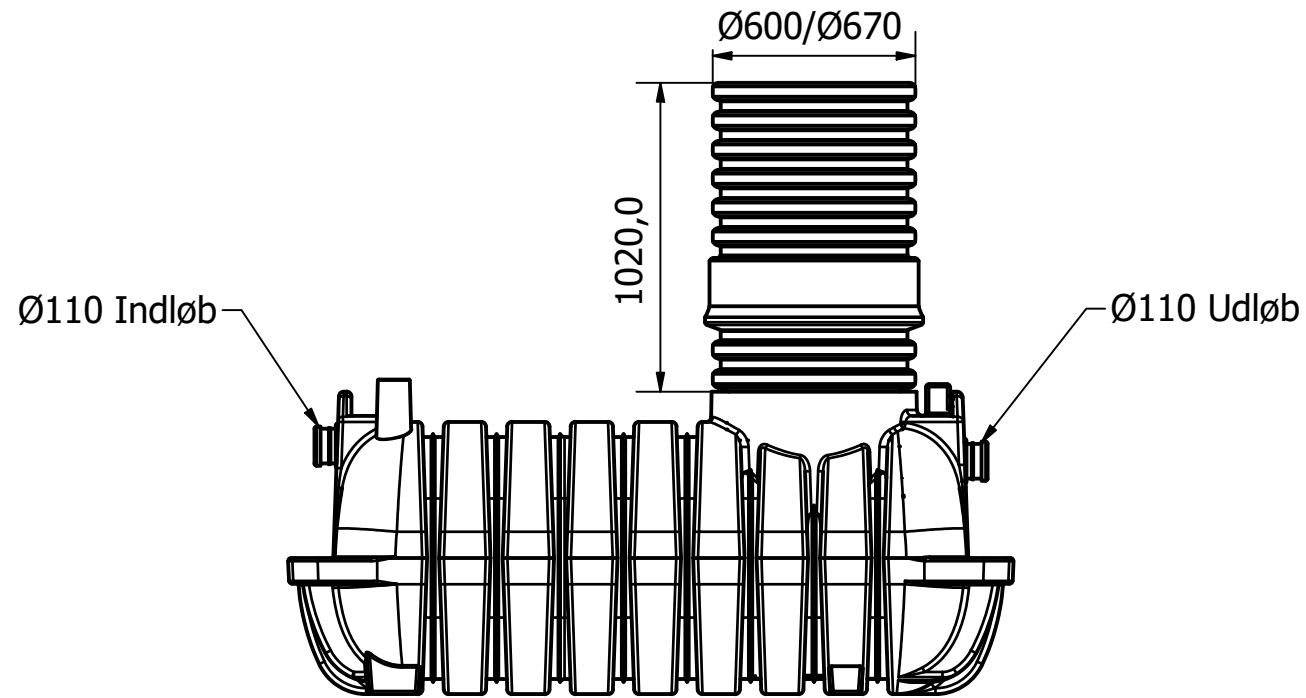

Right

Front

Left

Top

Værdierne i nedenstående tabel er vejledende.  
Afvigelser kan forekomme.

Oliekapacitet	Olielagtykkelse	Olievolumen
100%	238 mm	0,4 m <sup>3</sup>
70%	166 mm	0,27 m <sup>3</sup>
63%	150 mm	0,24 m <sup>3</sup>

Tlf. Watercare:  
70 25 65 37

Varenummer / Projekt  
223372103

Info  
Alle mål i mm ± 3% afvigelse

Ark  
1 / 1

Titel  
Klasse 1 - koalescensudskiller

Størrelsesforhold  
1 : 25

Volumen / kapacitet  
3 L/s

Dato  
24-03-2020

Format  
A3

waterCare