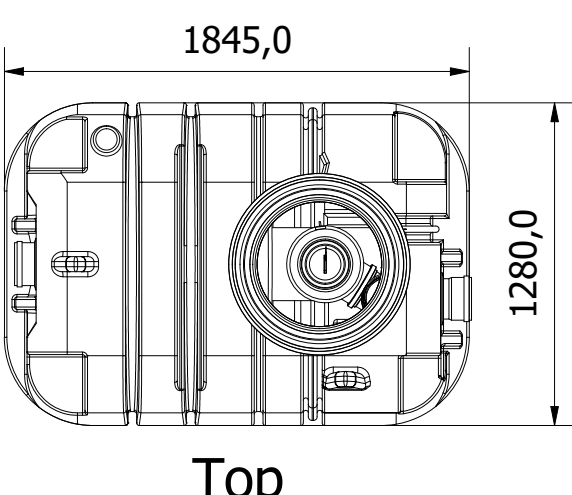

6 5 4 3 2 1

Værdierne i nedenstående tabel er vejledende. Afvigelser kan forekomme.

Oliekapacitet	Olielagtykkelse	Olievolumen	
100%	471 mm	0,90 m <sup>3</sup>	
70%	330 mm	0,65 m <sup>3</sup>	Tømning anbefales
32%	150 mm	0,28 m <sup>3</sup>	Alarm anbefales

Varenummer / Projekt 223372105

Info Alle mål i mm ± 3% afvigelse

Ark 1 / 1

Titel Klasse 1 koalescensudskiller

Størrelsesforhold 1 : 30

Volumen / kapacitet 6 L/s

Dato 24-03-2020

Format A3