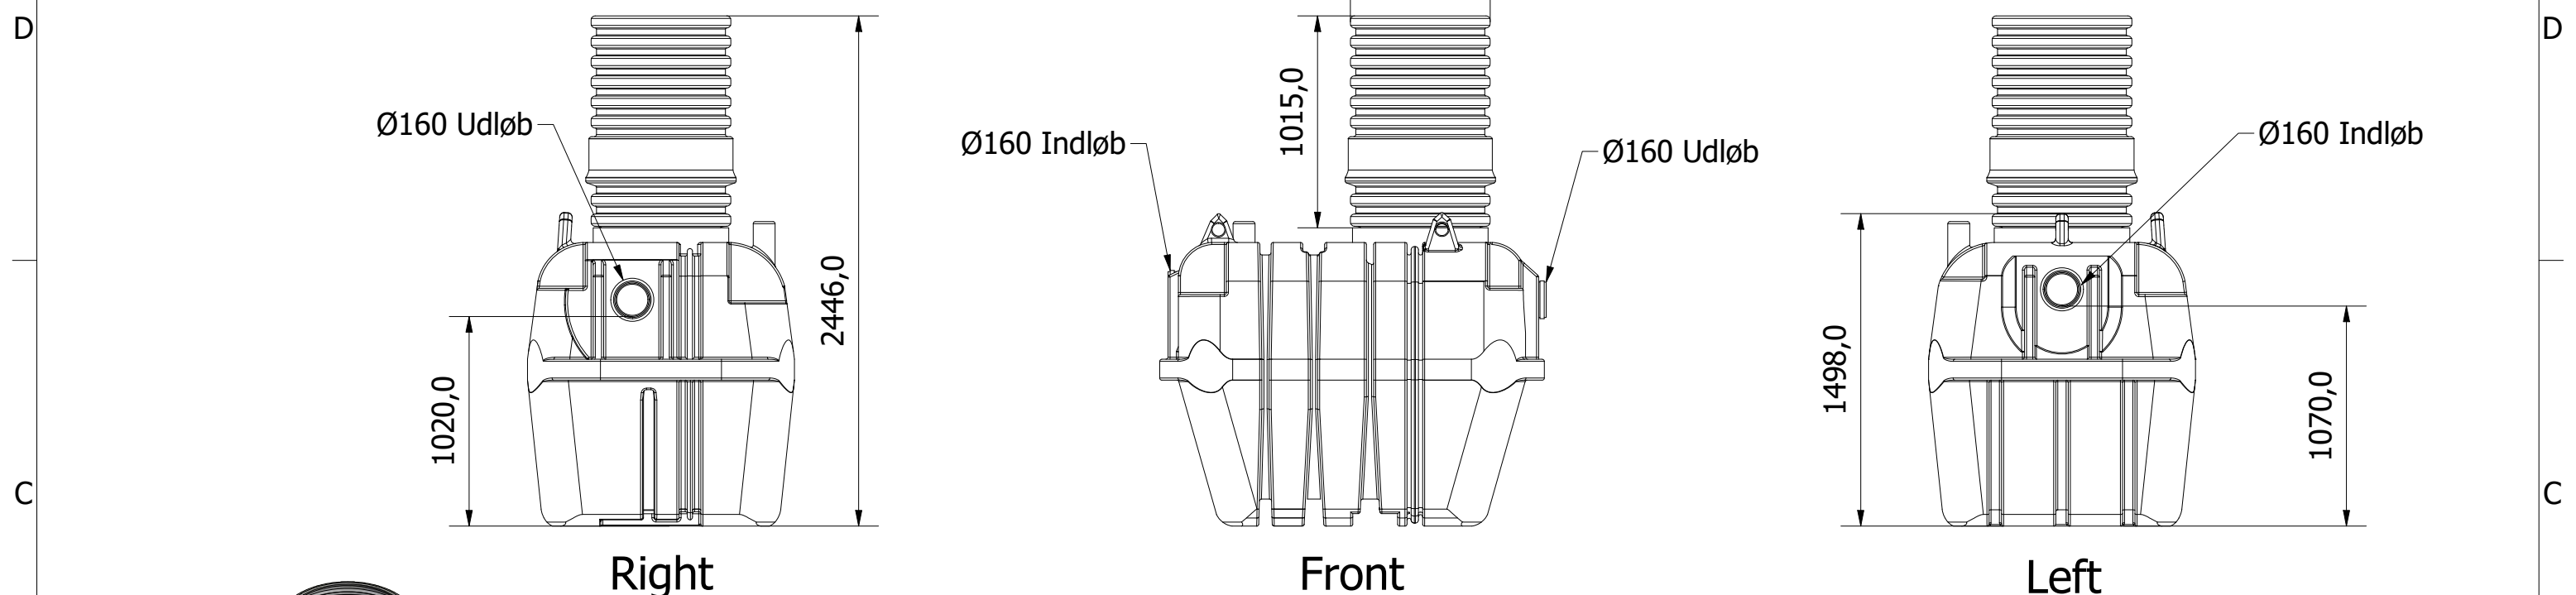

6 5 4 3 2 1

Værdierne i nedenstående tabel er vejledende. Afvigelser kan forekomme.

Oliekapacitet	Olielagtykkelse	Olievolumen	
100%	471 mm	0,90 m <sup>3</sup>	
70%	330 mm	0,65 m <sup>3</sup>	Tømning anbefales
32%	150 mm	0,28 m <sup>3</sup>	Alarm anbefales

Varenummer / Projekt 223372105

Info Alle mål i mm ± 3% afvigelse

Ark 1 / 1

Titel Klasse 1 koalescensudskiller

Størrelsesforhold 1 : 30

Volumen / kapacitet 6 L/s

Dato 24-03-2020

Format A3