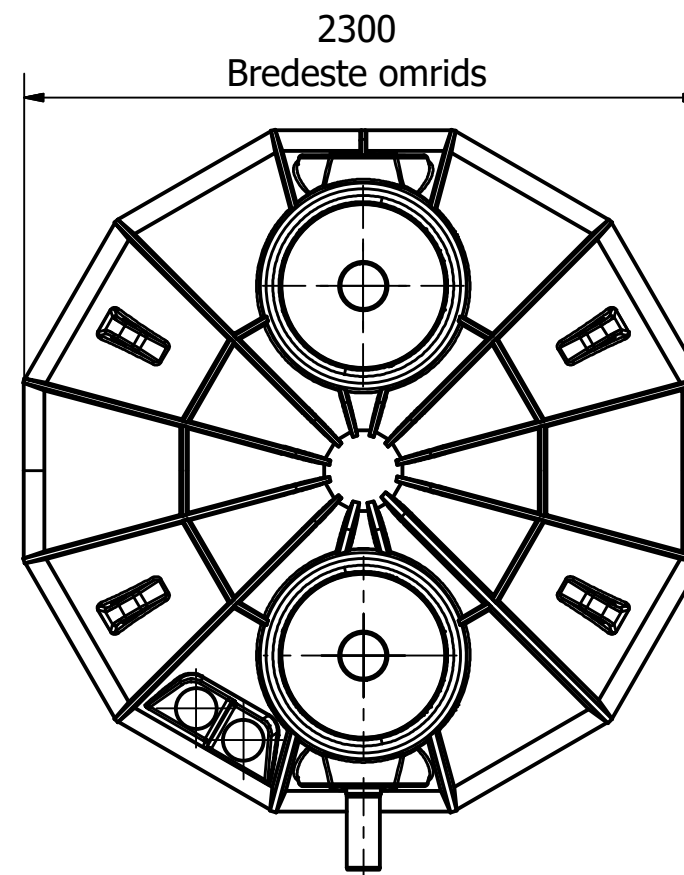

Right View

Front View

Third View

Top View

Tlf. Watercare: 70 25 65 37	Projekt	Info Alle mål i mm	Ark 1 / 1
		Titel Samletank 3300L	
		Volume Kapacitet 3300L	Dato 07-06-2016
		Format A3	Størrelsesforhold 1 : 25