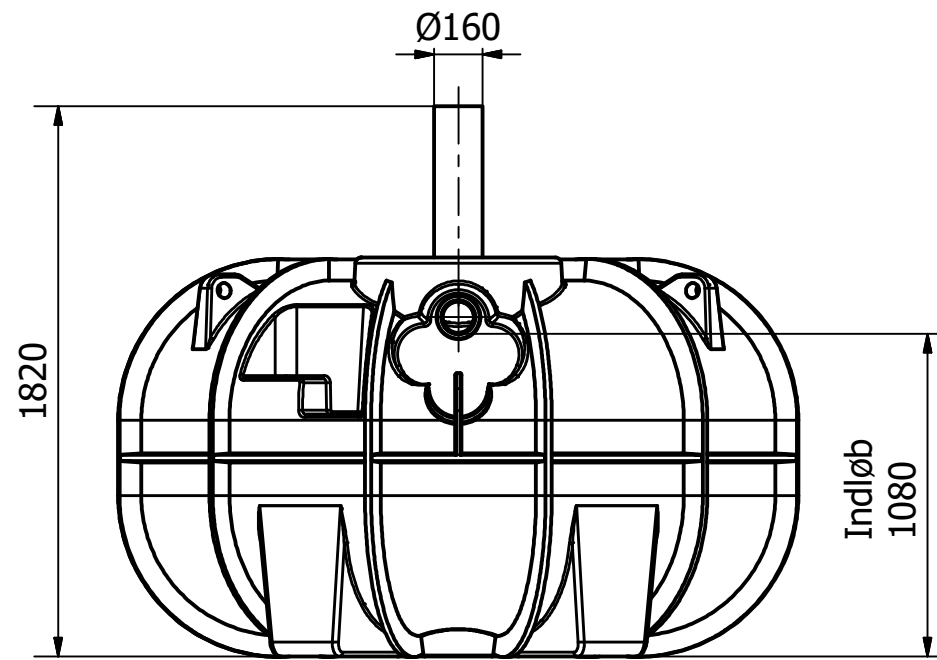

Right View

Front View

Third View

Top View

Tlf. Watercare: 70 25 65 37	Projekt	Info Alle mål i mm	Ark 1 / 1
		Titel Samletank 3300L	
		Volume Kapacitet 3300L	Dato 07-06-2016
		Format A3	Størrelsesforhold 1 : 25