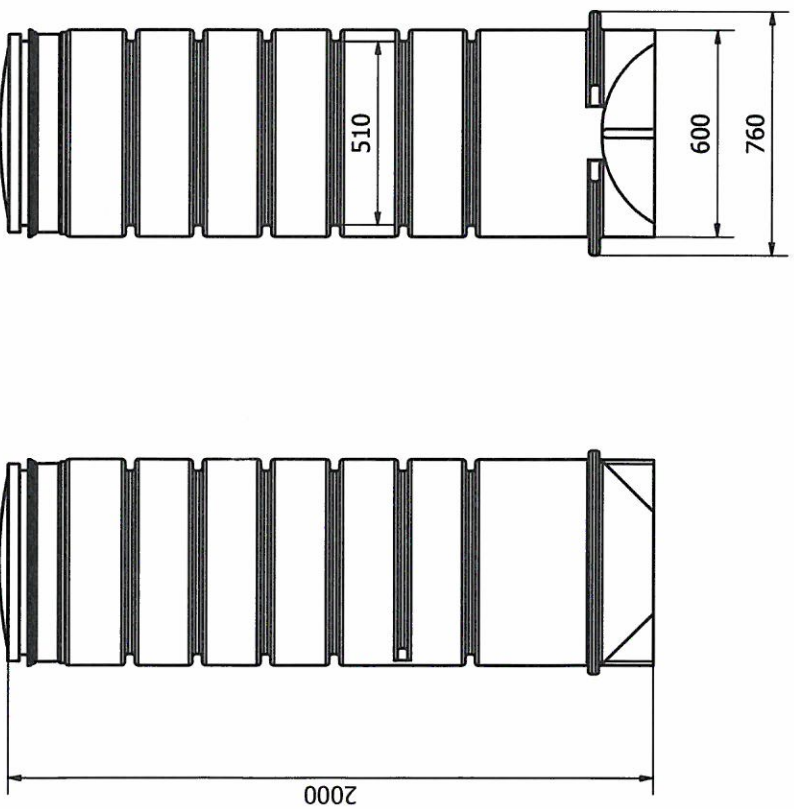

Ø600 støbes i højde 2000mm og kan forlænges efter behov med forlængerrør.

Tlf. Watercare:	70 25 65 37	Date:	19-05-2015
<b>waterCare</b>		brønd Ø600	
		223190600 serien	