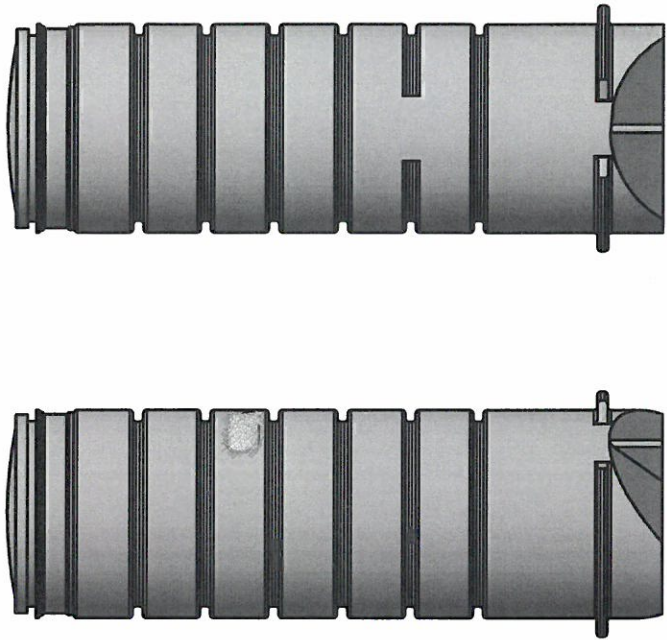

Ø600 støbes i højde 2000mm og kan forlænges efter behov med forlængerrør.

Tlf. Watercare:	70 25 65 37	Date:	19-05-2015
<b>waterCare</b>		brønd Ø600	
		223190600 serien	